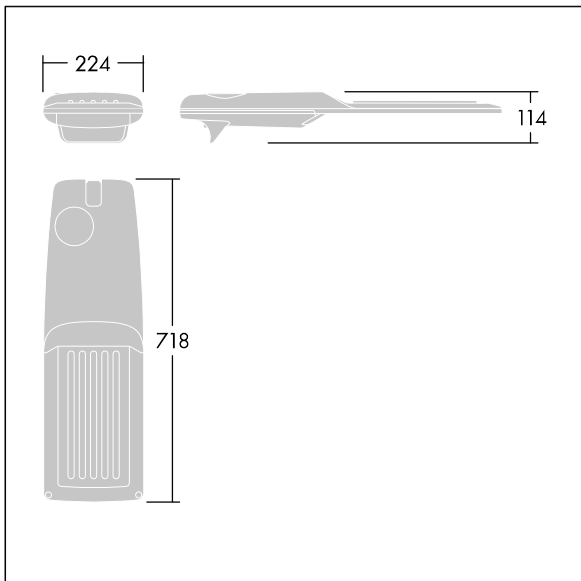

Isaro Pro

THORN

92904704 IP 48L35-740 WR M BS 3550 CL2 M60 ANT

Isaro Pro

Luminaria vial LED (mediano) con 48 LEDs a 350mA con distribución fotométrica Wide Road. Programable Driver LED. , IP66, IK09. Cuerpo en fundición aluminio (EN AC-44300), recubierto de polvo sinterizado con textura antracita (cercano a RAL7043). Acoplamiento: fundición aluminio (EN AC-44300), recubierto de polvo sinterizado con textura antracita (cercano a RAL7043). Cierre: vidrio de 5mm de espesor. Fijación: acero inoxidable. Con LED 4000K.

Dimensiones: 718 x 224 x 114 mm

Potencia de la luminaria: 49,5 W

Flujo luminoso de luminaria: 8552 lm

Rendimiento luminoso de las luminarias: 173 lm/W

Peso: 7,4 kg

Scx: 0.066 m²

TLG_ISRP_F_M_PDB_ANT.jpg

TLG_ISRP_M_LD2.wmf