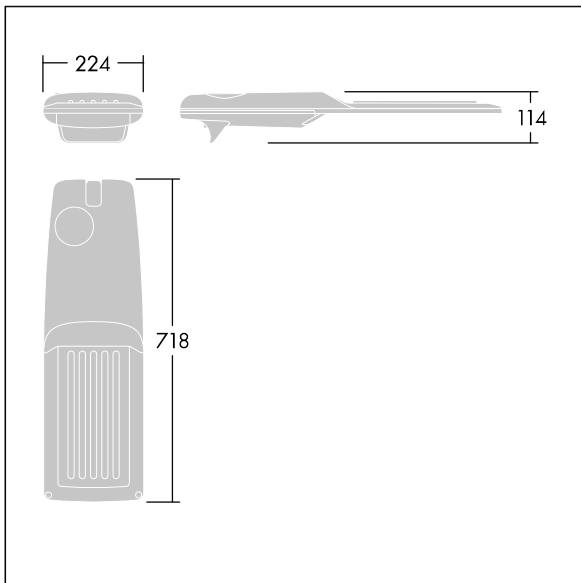

## Isaro Pro

Luminaria vial LED (mediano) con 48 LEDs a 350mA con distribución fotométrica Wide Road. Programable Driver LED. , IP66, IK09. Cuerpo en fundición aluminio (EN AC-44300), recubierto de polvo sinterizado con textura antracita (cercano a RAL7043). Acoplamiento: fundición aluminio (EN AC-44300), recubierto de polvo sinterizado con textura antracita (cercano a RAL7043). Cierre: vidrio de 5mm de espesor. Fijación: acero inoxidable. Con LED 4000K.

Dimensiones: 718 x 224 x 114 mm  
Potencia de la luminaria: 49,5 W  
Flujo luminoso de luminaria: 8552 lm  
Rendimiento luminoso de las luminarias: 173 lm/W  
Peso: 7,4 kg  
Scx: 0.066 m<sup>2</sup>

TLG\_ISRP\_F\_M\_PDB\_ANT.jpg