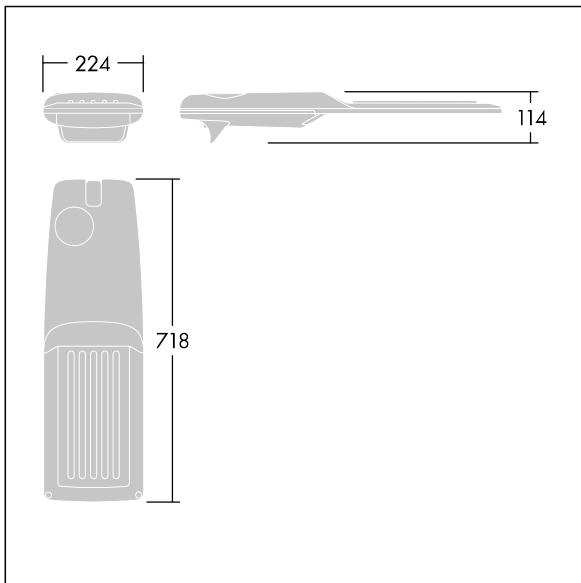

Isaro Pro

THORN

92904705 IP 48L35-740 EWR M BS 3550 CL2 M60 ANT

Isaro Pro

Luminaria vial LED (mediano) con 48 LEDs a 350mA con distribución fotométrica Extra Wide Road. Programable Driver LED. , IP66, IK09. Cuerpo en fundición aluminio (EN AC-44300), recubierto de polvo sinterizado con textura antracita (cercano a RAL7043). Acoplamiento: fundición aluminio (EN AC-44300), recubierto de polvo sinterizado con textura antracita (cercano a RAL7043). Cierre: vidrio de 5mm de espesor. Fijación: acero inoxidable. Con LED 4000K.

Dimensiones: 718 x 224 x 114 mm

Potencia de la luminaria: 49,5 W

Flujo luminoso de luminaria: 8370 lm

Rendimiento luminoso de las luminarias: 169 lm/W

Peso: 7,4 kg

Scx: 0.066 m²

TLG_ISRP_F_M_PDB_ANT.jpg

TLG_ISRP_M_LD2.wmf