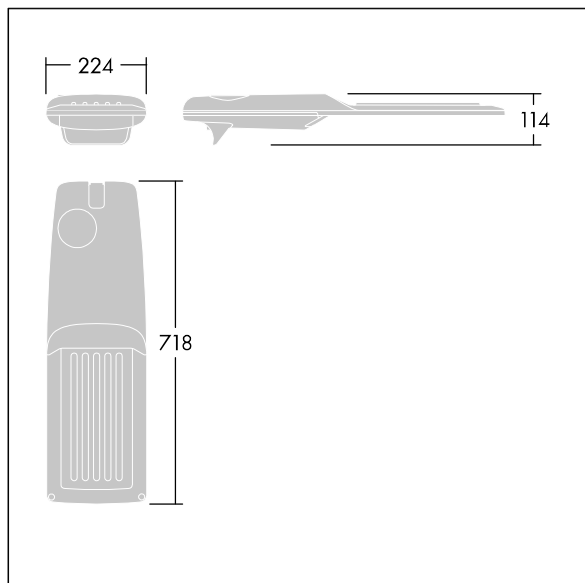

Isaro Pro

92904706 IP 48L35-740 WS M BS 3550 CL2 M60 ANT

THORN

Isaro Pro

Luminaria vial LED (mediano) con 48 LEDs a 350mA con distribución fotométrica. Programable Driver LED. , IP66, IK09. Cuerpo en fundición aluminio (EN AC-44300), recubierto de polvo sinterizado con textura antracita (cercano a RAL7043). Acoplamiento: fundición aluminio (EN AC-44300), recubierto de polvo sinterizado con textura antracita (cercano a RAL7043). Cierre: vidrio de 5mm de espesor. Fijación: acero inoxidable. Con LED 4000K.

Dimensiones: 718 x 224 x 114 mm

Potencia de la luminaria: 49,5 W

Flujo luminoso de luminaria: 8341 lm

Rendimiento luminoso de las luminarias: 169 lm/W

Peso: 7,4 kg

Scx: 0.066 m²

TLG_ISRP_F_M_PDB_ANT.jpg

TLG_ISRP_M_LD2.wmf