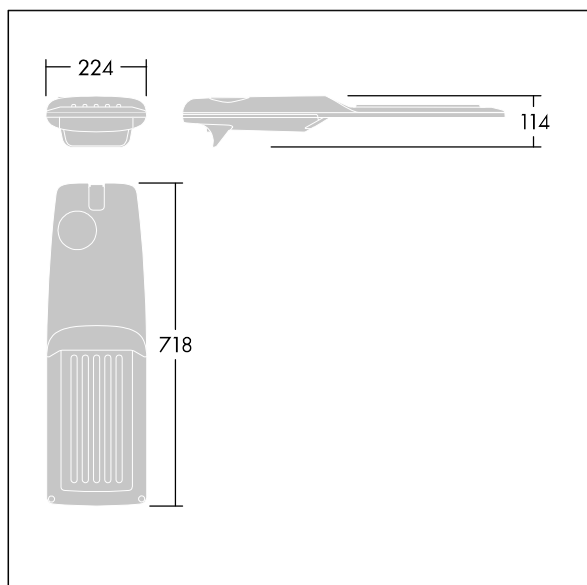

## Isaro Pro

Luminaria vial LED (mediano) con 48 LEDs a 350mA con distribución fotométrica Wide Street & Comfort. Programable Driver LED. , IP66, IK09. Cuerpo en fundición aluminio (EN AC-44300), recubierto de polvo sinterizado con textura antracita (cercano a RAL7043). Acoplamiento: fundición aluminio (EN AC-44300), recubierto de polvo sinterizado con textura antracita (cercano a RAL7043). Cierre: vidrio de 5mm de espesor. Fijación: acero inoxidable. Con LED 4000K.

Dimensiones: 718 x 224 x 114 mm

Potencia de la luminaria: 49,5 W

Flujo luminoso de luminaria: 8351 lm

Rendimiento luminoso de las luminarias: 169 lm/W

Peso: 7,4 kg

Scx: 0.066 m<sup>2</sup>

TLG\_ISRP\_F\_M\_PDB\_ANT.jpg