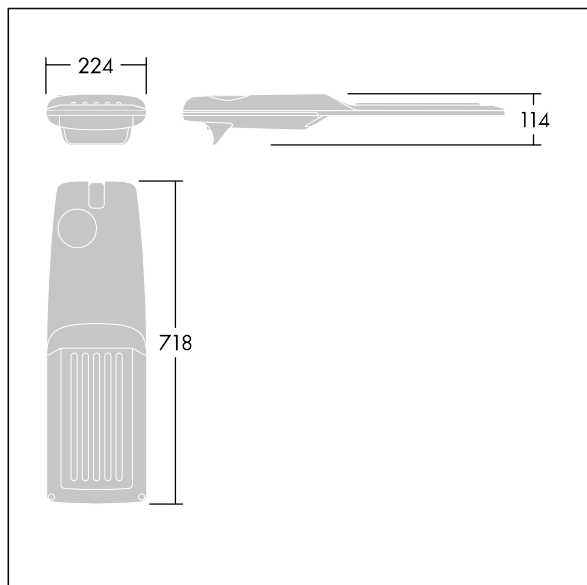

## Isaro Pro

Luminaria vial LED (mediano) con 48 LEDs a 350mA con distribución fotométrica Extra Wide Street. Programable Driver LED. , IP66, IK09. Cuerpo en fundición aluminio (EN AC-44300), recubierto de polvo sinterizado con textura antracita (cercano a RAL7043). Acoplamiento: fundición aluminio (EN AC-44300), recubierto de polvo sinterizado con textura antracita (cercano a RAL7043). Cierre: vidrio de 5mm de espesor. Fijación: acero inoxidable. Con LED 4000K.

Dimensiones: 718 x 224 x 114 mm

Potencia de la luminaria: 49,5 W

Flujo luminoso de luminaria: 8197 lm

Rendimiento luminoso de las luminarias: 166 lm/W

Peso: 7,4 kg

Scx: 0.066 m<sup>2</sup>

Este producto contiene una fuente luminosa de la clase de eficiencia energética D.