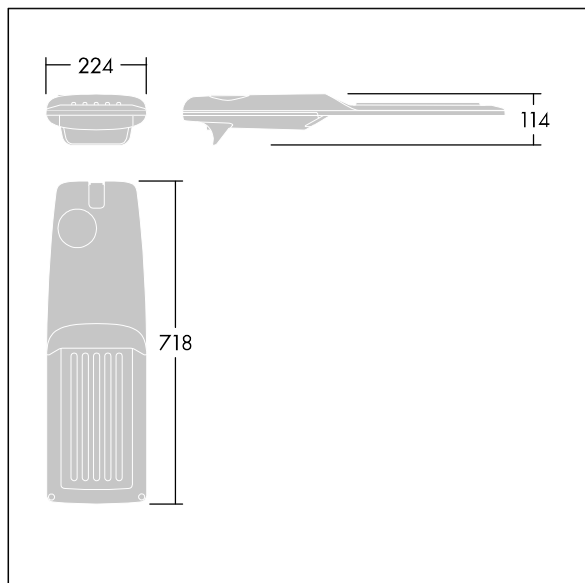

## Isaro Pro

Luminaria vial LED (mediano) con 48 LEDs a 350mA con distribución fotométrica. Programable Driver LED. , IP66, IK09. Cuerpo en fundición aluminio (EN AC-44300), recubierto de polvo sinterizado con textura antracita (cercano a RAL7043). Acoplamiento: fundición aluminio (EN AC-44300), recubierto de polvo sinterizado con textura antracita (cercano a RAL7043). Cierre: vidrio de 5mm de espesor. Fijación: acero inoxidable. Con LED 4000K.

Dimensiones: 718 x 224 x 114 mm

Potencia de la luminaria: 49,5 W

Flujo luminoso de luminaria: 7511 lm

Rendimiento luminoso de las luminarias: 152 lm/W

Peso: 7,4 kg

Scx: 0.066 m<sup>2</sup>

TLG\_ISRP\_F\_M\_PDB\_ANT.jpg