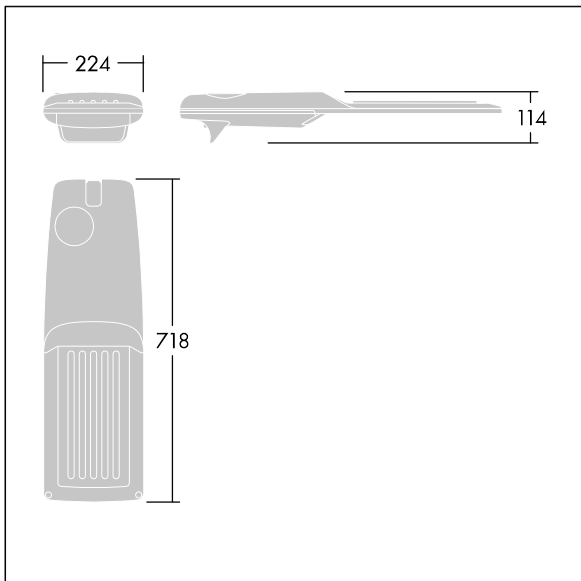

Isaro Pro

THORN

92904710 IP 48L35-740 IVS M BS 3550 CL2 M60 ANT

Isaro Pro

Luminaria vial LED (mediano) con 48 LEDs a 350mA con distribución fotométrica Paso de peatones. Programable Driver LED. , IP66, IK09. Cuerpo en fundición aluminio (EN AC-44300), recubierto de polvo sinterizado con textura antracita (cercano a RAL7043). Acoplamiento: fundición aluminio (EN AC-44300), recubierto de polvo sinterizado con textura antracita (cercano a RAL7043). Cierre: vidrio de 5mm de espesor. Fijación: acero inoxidable. Con LED 4000K.

Dimensiones: 718 x 224 x 114 mm

Potencia de la luminaria: 49,5 W

Flujo luminoso de luminaria: 8322 lm

Rendimiento luminoso de las luminarias: 168 lm/W

Peso: 7,4 kg

Scx: 0.066 m²

TLG_ISRP_F_M_PDB_ANT.jpg

TLG_ISRP_M_LD2.wmf