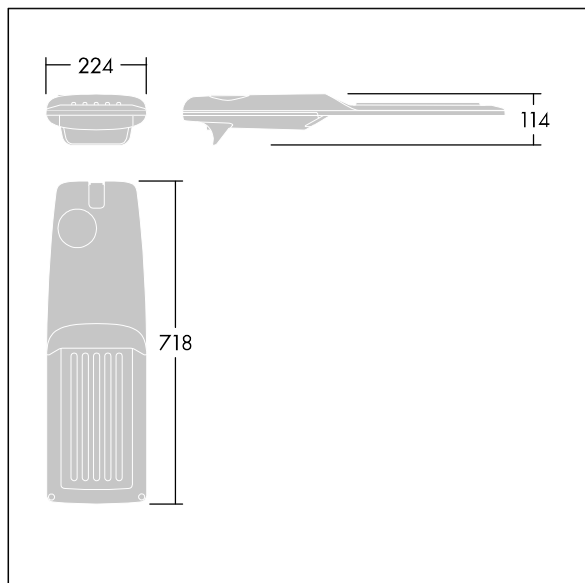

## Isaro Pro

Luminaria vial LED (mediano) con 48 LEDs a 500mA con distribución fotométrica Extra Narrow Road. Programable Driver LED. , IP66, IK09. Cuerpo en fundición aluminio (EN AC-44300), recubierto de polvo sinterizado con textura antracita (cercano a RAL7043). Acoplamiento: fundición aluminio (EN AC-44300), recubierto de polvo sinterizado con textura antracita (cercano a RAL7043). Cierre: vidrio de 5mm de espesor. Fijación: acero inoxidable. Con LED 4000K.

Dimensiones: 718 x 224 x 114 mm

Potencia de la luminaria: 70,4 W

Flujo luminoso de luminaria: 11632 lm

Rendimiento luminoso de las luminarias: 165 lm/W

Peso: 7,4 kg

Scx: 0.066 m<sup>2</sup>

TLG\_ISRP\_F\_M\_PDB\_ANT.jpg