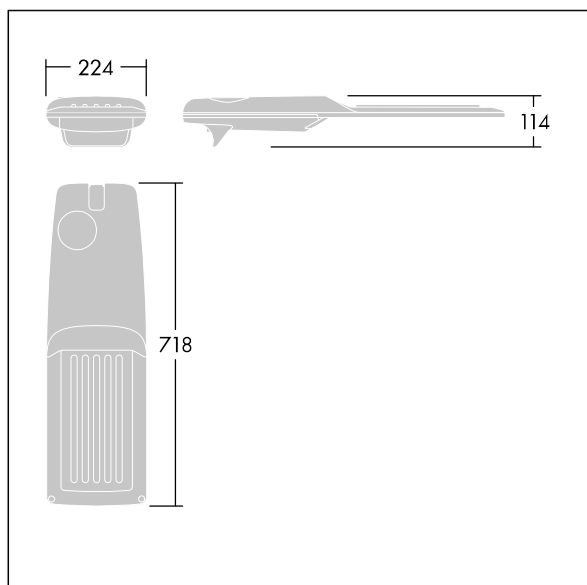

Isaro Pro

THORN

92904714 IP 48L50-740 ES M BS 3550 CL2 M60 ANT

Isaro Pro

Luminaria vial LED (mediano) con 48 LEDs a 500mA con distribución fotométrica Extensive Street. Programable Driver LED. , IP66, IK09. Cuerpo en fundición aluminio (EN AC-44300), recubierto de polvo sinterizado con textura antracita (cercano a RAL7043). Acoplamiento: fundición aluminio (EN AC-44300), recubierto de polvo sinterizado con textura antracita (cercano a RAL7043). Cierre: vidrio de 5mm de espesor. Fijación: acero inoxidable. Con LED 4000K.

Dimensiones: 718 x 224 x 114 mm

Potencia de la luminaria: 70,4 W

Flujo luminoso de luminaria: 11343 lm

Rendimiento luminoso de las luminarias: 161 lm/W

Peso: 7,4 kg

Scx: 0.066 m²

Este producto contiene una fuente luminosa de la clase de eficiencia energética D.