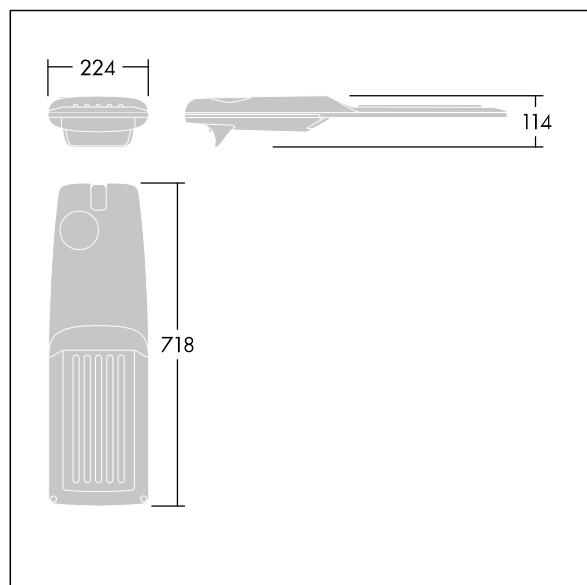

Isaro Pro

THORN

92904767 IP 60L70-740 ES M BS 3550 CL2 M60 ANT

Isaro Pro

Luminaria vial LED (mediano) con 60 LEDs a 700mA con distribución fotométrica Extensive Street. Programable Driver LED. , IP66, IK09. Cuerpo en fundición aluminio (EN AC-44300), recubierto de polvo sinterizado con textura antracita (cercano a RAL7043). Acoplamiento: fundición aluminio (EN AC-44300), recubierto de polvo sinterizado con textura antracita (cercano a RAL7043). Cierre: vidrio de 5mm de espesor. Fijación: acero inoxidable. Con LED 4000K.

Dimensiones: 718 x 224 x 114 mm

Potencia de la luminaria: 125,2 W

Flujo luminoso de luminaria: 18864 lm

Rendimiento luminoso de las luminarias: 151 lm/W

Peso: 7,6 kg

Scx: 0.066 m²

Este producto incluye fuentes de luz con las clases de eficacia energética D, E.