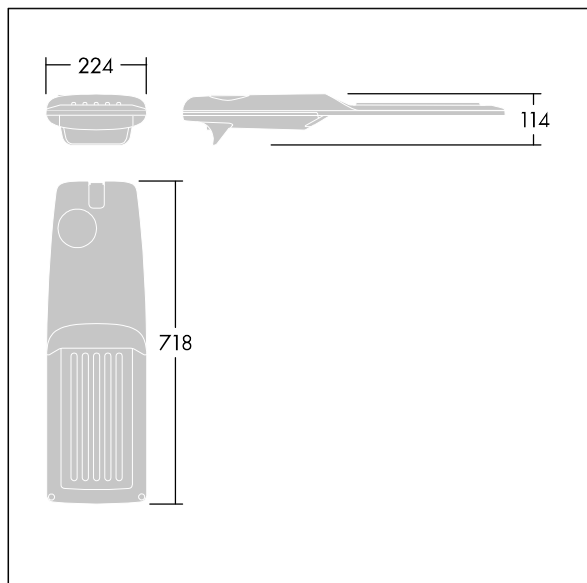

Isaro Pro

THORN

92904770 IP 60L70-740 EWR M BS 3550 CL2 M60 ANT

Isaro Pro

Luminaria vial LED (mediano) con 60 LEDs a 700mA con distribución fotométrica Extra Wide Road. Programable Driver LED. , IP66, IK09. Cuerpo en fundición aluminio (EN AC-44300), recubierto de polvo sinterizado con textura antracita (cercano a RAL7043). Acoplamiento: fundición aluminio (EN AC-44300), recubierto de polvo sinterizado con textura antracita (cercano a RAL7043). Cierre: vidrio de 5mm de espesor. Fijación: acero inoxidable. Con LED 4000K.

Dimensiones: 718 x 224 x 114 mm

Potencia de la luminaria: 125,2 W

Flujo luminoso de luminaria: 19126 lm

Rendimiento luminoso de las luminarias: 153 lm/W

Peso: 7,6 kg

Scx: 0.066 m²

TLG_ISRP_F_M_PDB_ANT.jpg

TLG_ISRP_M_LD2.wmf