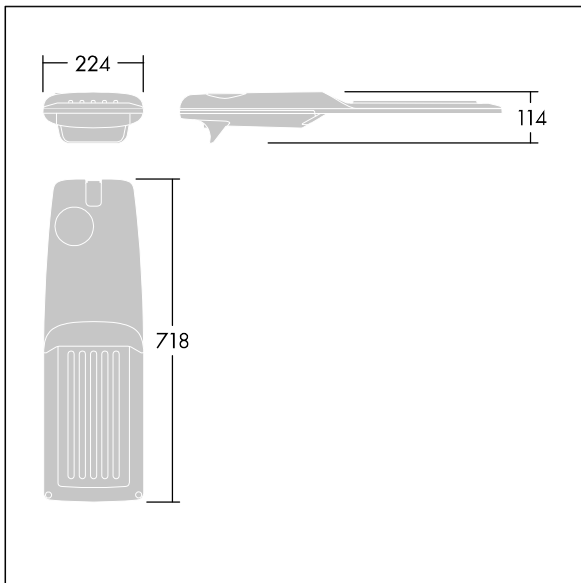

Isaro Pro

THORN

92904771 IP 60L70-740 WS M BS 3550 CL2 M60 ANT

Isaro Pro

Luminaria vial LED (mediano) con 60 LEDs a 700mA con distribución fotométrica. Programable Driver LED. , IP66, IK09. Cuerpo en fundición aluminio (EN AC-44300), recubierto de polvo sinterizado con textura antracita (cercano a RAL7043). Acoplamiento: fundición aluminio (EN AC-44300), recubierto de polvo sinterizado con textura antracita (cercano a RAL7043). Cierre: vidrio de 5mm de espesor. Fijación: acero inoxidable. Con LED 4000K.

Dimensiones: 718 x 224 x 114 mm
Potencia de la luminaria: 125,2 W
Flujo luminoso de luminaria: 19061 lm
Rendimiento luminoso de las luminarias: 152 lm/W
Peso: 7,6 kg
Scx: 0.066 m²

TLG_ISRP_F_M_PDB_ANT.jpg