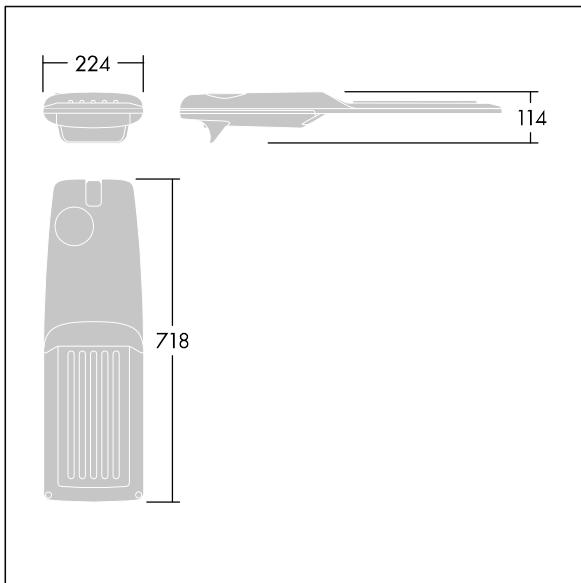

TLG_ISRP_M_LD2.wmf

Este producto incluye fuentes de luz con las clases de eficacia energética D, E.

Los valores marcados con un * son valores de referencia. Thorn utiliza componentes de fiabilidad y que han pasado los tests de calidad. Sin embargo, la tasa de fallos de la electrónica puede dar lugar a algún fallo aislado de algún LED durante la vida útil del producto. Las normativas internacionales fijan la tolerancia del flujo inicial y carga asociada en $\pm 10\%$. Los valores son aplicables para una temperatura ambiente de 25 °C, a no ser que se indique de otro modo.

Los productos de Thorn Lighting están sujetos a un continuo desarrollo. Nos reservamos el derecho de planificar en nuestros productos sin publicaciones técnicas ni otras modificaciones formales.

© Thorn Lighting