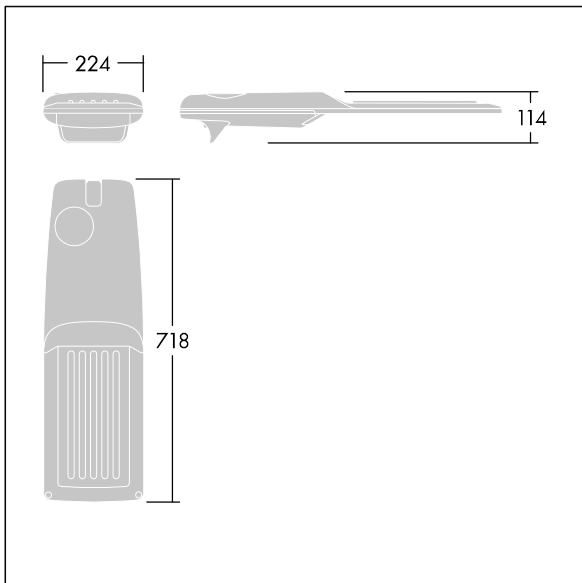

TLG_ISRP_M_LD2.wmf

Este producto incluye fuentes de luz con las clases de eficacia energética D, E.

Los valores marcados con un * son valores de referencia. Thorn utiliza componentes de fiabilidad y que han pasado los tests de calidad. Sin embargo, la tasa de fallos de la electrónica puede dar lugar a algún fallo aislado de algún LED durante la vida útil del producto. Las normativas internacionales fijan la tolerancia del flujo inicial y carga asociada en $\pm 10\%$. Los valores son aplicables para una temperatura ambiente de 25 °C, a no ser que se indique de otro modo.

Los productos de Thorn Lighting están sujetos a un continuo desarrollo. Nos reservamos el derecho de planificar en nuestros productos sin publicaciones técnicas ni otras modificaciones formales.

© Thorn Lighting