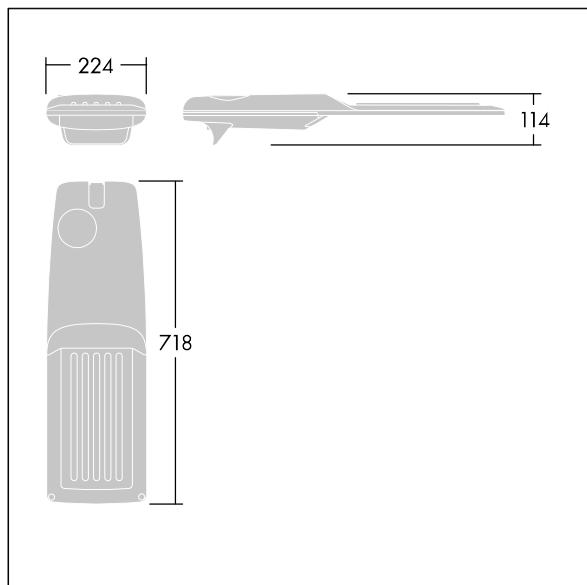

Isaro Pro

THORN

92904775 IP 60L70-740 IVS M BS 3550 CL2 M60 ANT

Isaro Pro

Luminaria vial LED (mediano) con 60 LEDs a 700mA con distribución fotométrica Paso de peatones. Programable Driver LED. , IP66, IK09. Cuerpo en fundición aluminio (EN AC-44300), recubierto de polvo sinterizado con textura antracita (cercano a RAL7043). Acoplamiento: fundición aluminio (EN AC-44300), recubierto de polvo sinterizado con textura antracita (cercano a RAL7043). Cierre: vidrio de 5mm de espesor. Fijación: acero inoxidable. Con LED 4000K.

Dimensiones: 718 x 224 x 114 mm

Potencia de la luminaria: 125,2 W

Flujo luminoso de luminaria: 19017 lm

Rendimiento luminoso de las luminarias: 152 lm/W

Peso: 7,6 kg

Scx: 0.066 m²

TLG_ISRP_F_M_PDB_ANT.jpg

TLG_ISRP_M_LD2.wmf