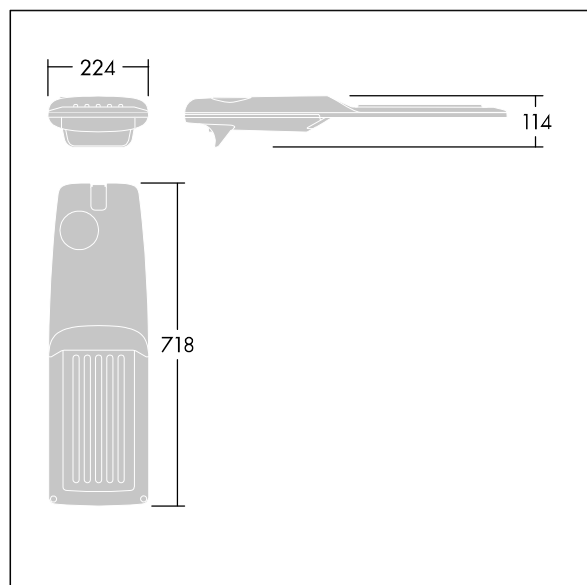

Isaro Pro

92904776 IP 60L70-740 SR M BS 3550 CL2 M60 ANT

THORN

Isaro Pro

Luminaria vial LED (mediano) con 60 LEDs a 700mA con distribución fotométrica. Programable Driver LED. , IP66, IK09. Cuerpo en fundición aluminio (EN AC-44300), recubierto de polvo sinterizado con textura antracita (cercano a RAL7043). Acoplamiento: fundición aluminio (EN AC-44300), recubierto de polvo sinterizado con textura antracita (cercano a RAL7043). Cierre: vidrio de 5mm de espesor. Fijación: acero inoxidable. Con LED 4000K.

Dimensiones: 718 x 224 x 114 mm

Potencia de la luminaria: 125,2 W

Flujo luminoso de luminaria: 19083 lm

Rendimiento luminoso de las luminarias: 152 lm/W

Peso: 7,6 kg

Scx: 0.066 m²

TLG_ISRP_F_M_PDB_ANT.jpg

TLG_ISRP_M_LD2.wmf