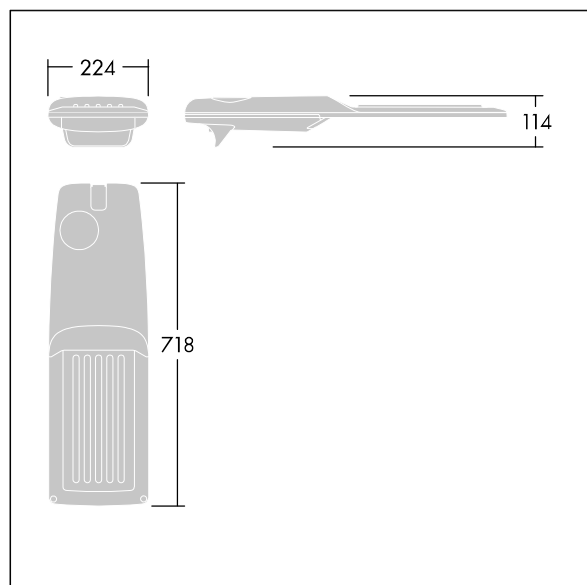

Dimensiones: 718 x 224 x 114 mm

Potencia de la luminaria: 125,2 W

Flujo luminoso de luminaria: 19521 lm

Rendimiento luminoso de las luminarias: 156 lm/W

Peso: 7,6 kg

Scx: 0.066 m<sup>2</sup>

TLG\_ISRP\_F\_M\_PDB\_ANT.jpg