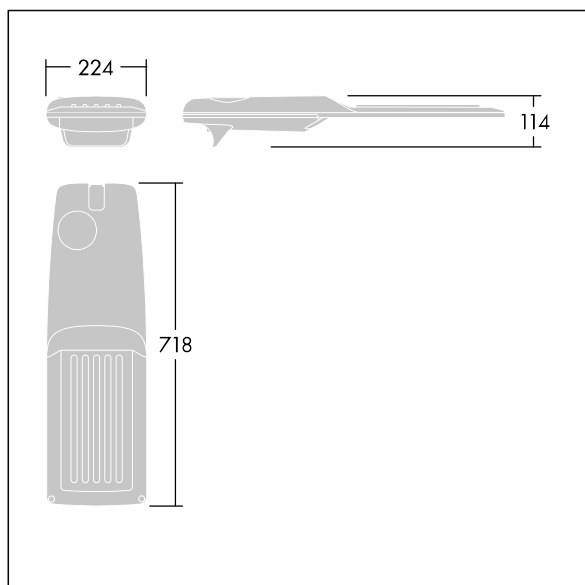

Isaro Pro

THORN

92904779 IP 72L35-740 ES M BS 3550 CL2 M60 ANT

Isaro Pro

Luminaria vial LED (mediano) con 72 LEDs a 350mA con distribución fotométrica Extensive Street. Programable Driver LED. , IP66, IK09. Cuerpo en fundición aluminio (EN AC-44300), recubierto de polvo sinterizado con textura antracita (cercano a RAL7043). Acoplamiento: fundición aluminio (EN AC-44300), recubierto de polvo sinterizado con textura antracita (cercano a RAL7043). Cierre: vidrio de 5mm de espesor. Fijación: acero inoxidable. Con LED 4000K.

Dimensiones: 718 x 224 x 114 mm

Potencia de la luminaria: 74,8 W

Flujo luminoso de luminaria: 12323 lm

Rendimiento luminoso de las luminarias: 165 lm/W

Peso: 7,7 kg

Scx: 0.066 m²

Este producto contiene una fuente luminosa de la clase de eficiencia energética E.