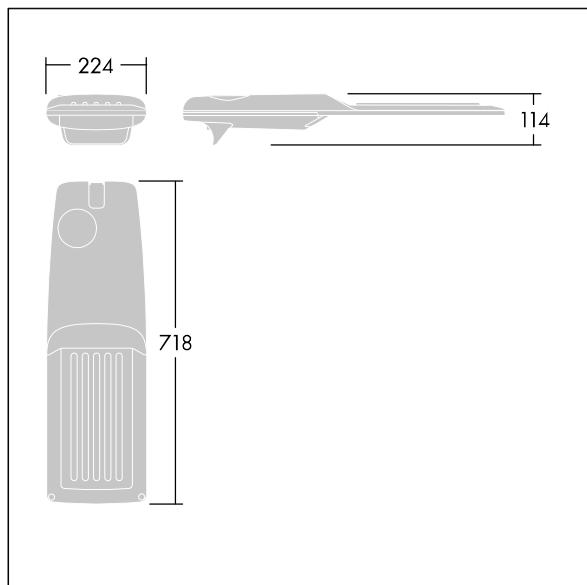

Isaro Pro

THORN

92904782 IP 72L35-740 WR M BS 3550 CL2 M60 ANT

Isaro Pro

Luminaria vial LED (mediano) con 72 LEDs a 350mA con distribución fotométrica Wide Road. Programable Driver LED. , IP66, IK09. Cuerpo en fundición aluminio (EN AC-44300), recubierto de polvo sinterizado con textura antracita (cercano a RAL7043). Acoplamiento: fundición aluminio (EN AC-44300), recubierto de polvo sinterizado con textura antracita (cercano a RAL7043). Cierre: vidrio de 5mm de espesor. Fijación: acero inoxidable. Con LED 4000K.

Dimensiones: 718 x 224 x 114 mm

Potencia de la luminaria: 74,8 W

Flujo luminoso de luminaria: 12767 lm

Rendimiento luminoso de las luminarias: 171 lm/W

Peso: 7,7 kg

Scx: 0.066 m²

TLG_ISRP_F_M_PDB_ANT.jpg

TLG_ISRP_M_LD2.wmf