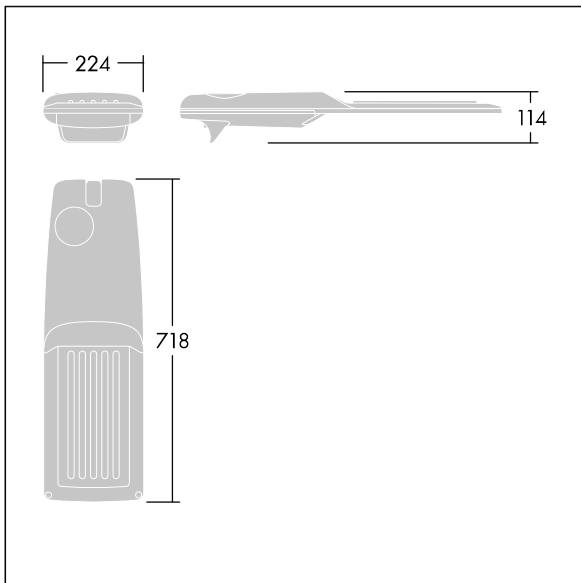

Isaro Pro

THORN

92904785 IP 72L35-740 WSC M BS 3550 CL2 M60 ANT

Isaro Pro

Luminaria vial LED (mediano) con 72 LEDs a 350mA con distribución fotométrica Wide Street & Comfort. Programable Driver LED. , IP66, IK09. Cuerpo en fundición aluminio (EN AC-44300), recubierto de polvo sinterizado con textura antracita (cercano a RAL7043). Acoplamiento: fundición aluminio (EN AC-44300), recubierto de polvo sinterizado con textura antracita (cercano a RAL7043). Cierre: vidrio de 5mm de espesor. Fijación: acero inoxidable. Con LED 4000K.

Dimensiones: 718 x 224 x 114 mm
Potencia de la luminaria: 74,8 W
Flujo luminoso de luminaria: 12467 lm
Rendimiento luminoso de las luminarias: 167 lm/W
Peso: 7,7 kg
Scx: 0.066 m²

TLG_ISRP_F_M_PDB_ANT.jpg