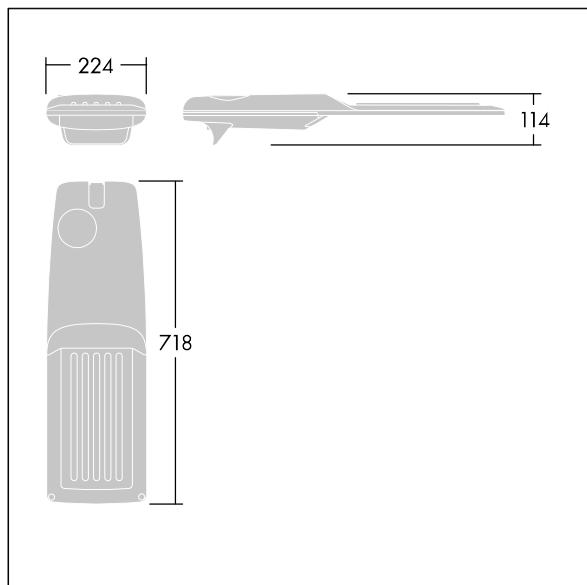

Isaro Pro

THORN

92904786 IP 60L70-740 RC M BS 3550 CL2 M60 ANT

Isaro Pro

Luminaria vial LED (mediano) con 60 LEDs a 700mA con distribución fotométrica. Programable Driver LED. , IP66, IK09. Cuerpo en fundición aluminio (EN AC-44300), recubierto de polvo sinterizado con textura antracita (cercano a RAL7043). Acoplamiento: fundición aluminio (EN AC-44300), recubierto de polvo sinterizado con textura antracita (cercano a RAL7043). Cierre: vidrio de 5mm de espesor. Fijación: acero inoxidable. Con LED 4000K.

Dimensiones: 718 x 224 x 114 mm

Potencia de la luminaria: 125,2 W

Flujo luminoso de luminaria: 19587 lm

Rendimiento luminoso de las luminarias: 156 lm/W

Peso: 7,6 kg

Scx: 0.066 m²

TLG_ISRP_F_M_PDB_ANT.jpg

TLG_ISRP_M_LD2.wmf