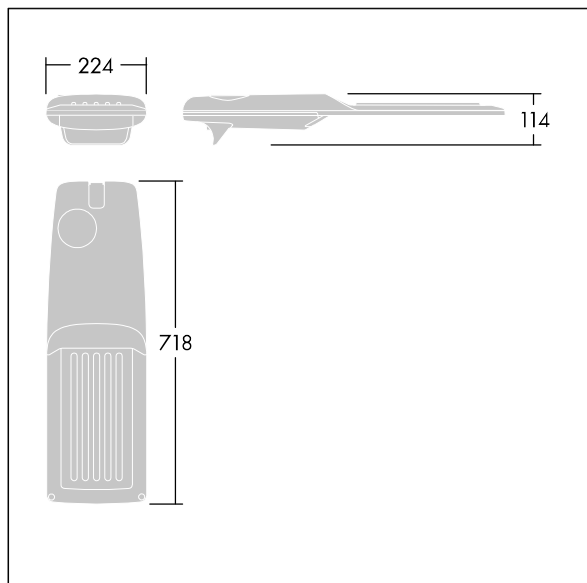

Dimensiones: 718 x 224 x 114 mm

Potencia de la luminaria: 74,8 W

Flujo luminoso de luminaria: 12467 lm

Rendimiento luminoso de las luminarias: 167 lm/W

Peso: 7,7 kg

Scx: 0.066 m<sup>2</sup>

TLG\_ISRP\_F\_M\_PDB\_ANT.jpg