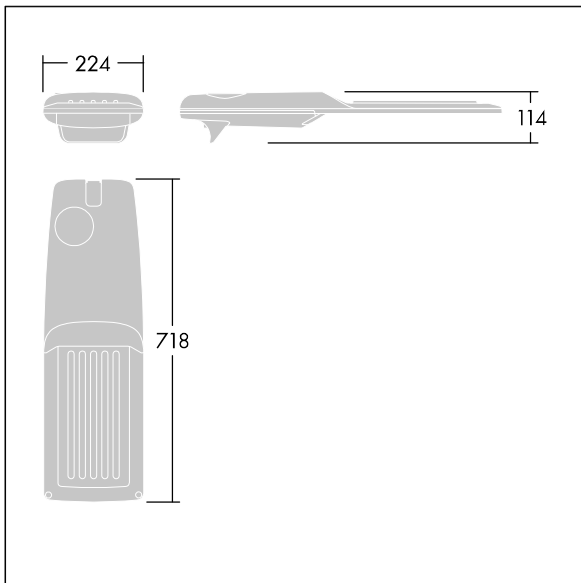

Isaro Pro

THORN

92904789 IP 72L35-740 IVS M BS 3550 CL2 M60 ANT

Isaro Pro

Luminaria vial LED (mediano) con 72 LEDs a 350mA con distribución fotométrica Paso de peatones. Programable Driver LED. , IP66, IK09. Cuerpo en fundición aluminio (EN AC-44300), recubierto de polvo sinterizado con textura antracita (cercano a RAL7043). Acoplamiento: fundición aluminio (EN AC-44300), recubierto de polvo sinterizado con textura antracita (cercano a RAL7043). Cierre: vidrio de 5mm de espesor. Fijación: acero inoxidable. Con LED 4000K.

Dimensiones: 718 x 224 x 114 mm

Potencia de la luminaria: 74,8 W

Flujo luminoso de luminaria: 12424 lm

Rendimiento luminoso de las luminarias: 166 lm/W

Peso: 7,7 kg

Scx: 0.066 m²

TLG_ISRP_F_M_PDB_ANT.jpg

TLG_ISRP_M_LD2.wmf