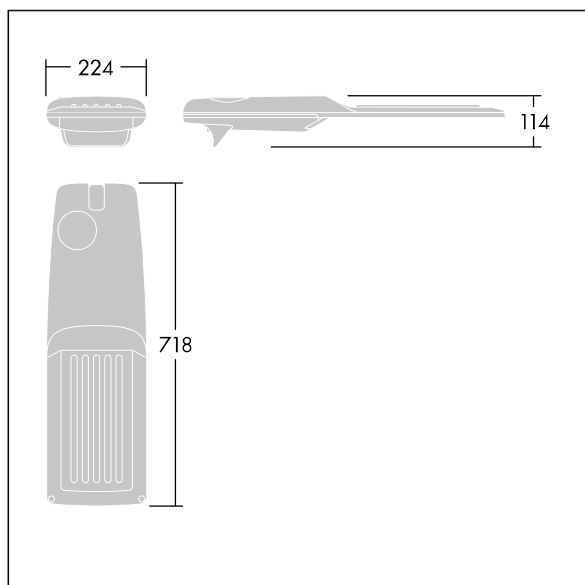

Isaro Pro

THORN

92904790 IP 72L35-740 SC M BS 3550 CL2 M60 ANT

Isaro Pro

Luminaria vial LED (mediano) con 72 LEDs a 350mA con distribución fotométrica. Programable Driver LED. , IP66, IK09. Cuerpo en fundición aluminio (EN AC-44300), recubierto de polvo sinterizado con textura antracita (cercano a RAL7043). Acoplamiento: fundición aluminio (EN AC-44300), recubierto de polvo sinterizado con textura antracita (cercano a RAL7043). Cierre: vidrio de 5mm de espesor. Fijación: acero inoxidable. Con LED 4000K.

Dimensiones: 718 x 224 x 114 mm

Potencia de la luminaria: 74,8 W

Flujo luminoso de luminaria: 12753 lm

Rendimiento luminoso de las luminarias: 170 lm/W

Peso: 7,7 kg

Scx: 0.066 m²

TLG_ISRP_F_M_PDB_ANT.jpg

TLG_ISRP_M_LD2.wmf