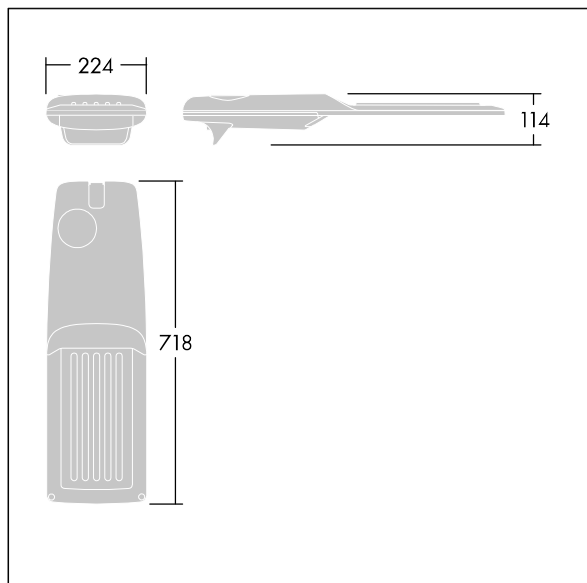

Isaro Pro

THORN

92904791 IP 72L50-740 ENR M BS 3550 CL2 M60 ANT

Isaro Pro

Luminaria vial LED (mediano) con 72 LEDs a 500mA con distribución fotométrica Extra Narrow Road. Programable Driver LED. , IP66, IK09. Cuerpo en fundición aluminio (EN AC-44300), recubierto de polvo sinterizado con textura antracita (cercano a RAL7043). Acoplamiento: fundición aluminio (EN AC-44300), recubierto de polvo sinterizado con textura antracita (cercano a RAL7043). Cierre: vidrio de 5mm de espesor. Fijación: acero inoxidable. Con LED 4000K.

Dimensiones: 718 x 224 x 114 mm

Potencia de la luminaria: 106,1 W

Flujo luminoso de luminaria: 17295 lm

Rendimiento luminoso de las luminarias: 163 lm/W

Peso: 7,7 kg

Scx: 0.066 m²

TLG_ISRP_F_M_PDB_ANT.jpg

TLG_ISRP_M_LD2.wmf