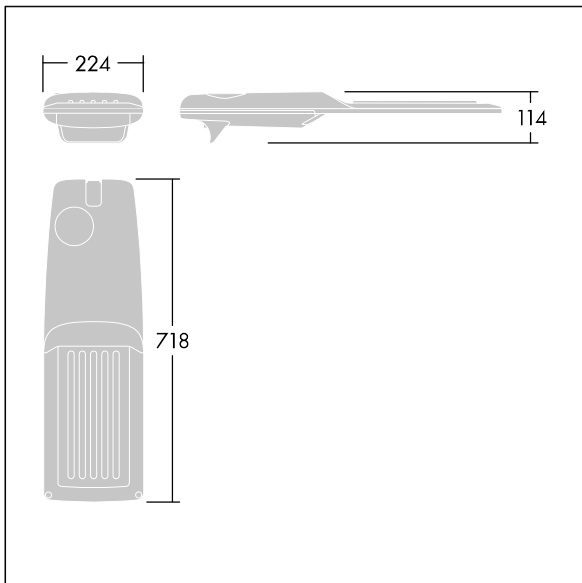

Isaro Pro

THORN

92904792 IP 72L50-740 ES M BS 3550 CL2 M60 ANT

Isaro Pro

Luminaria vial LED (mediano) con 72 LEDs a 500mA con distribución fotométrica Extensive Street. Programable Driver LED. , IP66, IK09. Cuerpo en fundición aluminio (EN AC-44300), recubierto de polvo sinterizado con textura antracita (cercano a RAL7043). Acoplamiento: fundición aluminio (EN AC-44300), recubierto de polvo sinterizado con textura antracita (cercano a RAL7043). Cierre: vidrio de 5mm de espesor. Fijación: acero inoxidable. Con LED 4000K.

Dimensiones: 718 x 224 x 114 mm

Potencia de la luminaria: 106,1 W

Flujo luminoso de luminaria: 16864 lm

Rendimiento luminoso de las luminarias: 159 lm/W

Peso: 7,7 kg

Scx: 0.066 m²

TLG_ISRP_F_M_PDB_ANT.jpg

TLG_ISRP_M_LD2.wmf