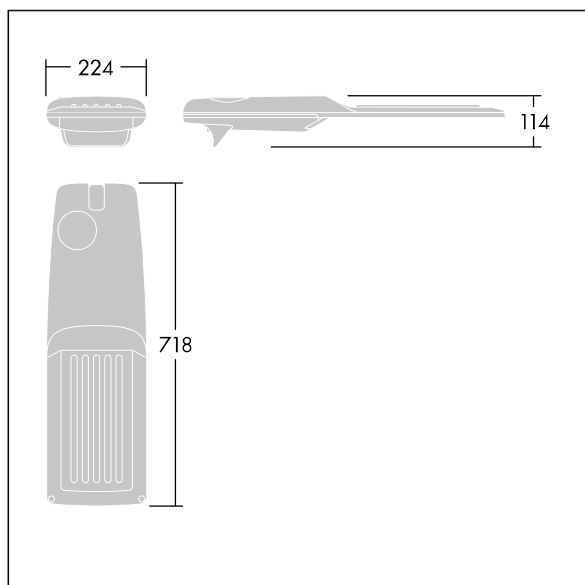

Dimensiones: 718 x 224 x 114 mm

Potencia de la luminaria: 106,1 W

Flujo luminoso de luminaria: 17511 lm

Rendimiento luminoso de las luminarias: 165 lm/W

Peso: 7,7 kg

Scx: 0.066 m<sup>2</sup>

TLG\_ISRP\_F\_M\_PDB\_ANT.jpg