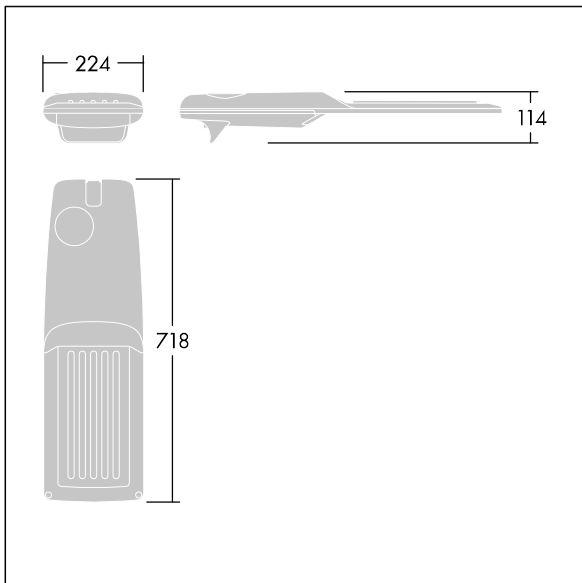

Isaro Pro

THORN

92904795 IP 72L50-740 WR M BS 3550 CL2 M60 ANT

Isaro Pro

Luminaria vial LED (mediano) con 72 LEDs a 500mA con distribución fotométrica Wide Road. Programable Driver LED. , IP66, IK09. Cuerpo en fundición aluminio (EN AC-44300), recubierto de polvo sinterizado con textura antracita (cercano a RAL7043). Acoplamiento: fundición aluminio (EN AC-44300), recubierto de polvo sinterizado con textura antracita (cercano a RAL7043). Cierre: vidrio de 5mm de espesor. Fijación: acero inoxidable. Con LED 4000K.

Dimensiones: 718 x 224 x 114 mm

Potencia de la luminaria: 106,1 W

Flujo luminoso de luminaria: 17472 lm

Rendimiento luminoso de las luminarias: 165 lm/W

Peso: 7,7 kg

Scx: 0.066 m²

TLG_ISRP_F_M_PDB_ANT.jpg

TLG_ISRP_M_LD2.wmf