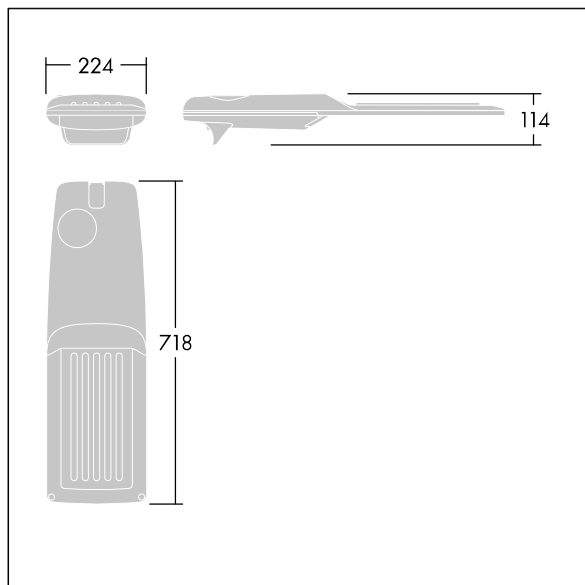

Dimensiones: 718 x 224 x 114 mm

Potencia de la luminaria: 106,1 W

Flujo luminoso de luminaria: 17099 lm

Rendimiento luminoso de las luminarias: 161 lm/W

Peso: 7,7 kg

Scx: 0.066 m<sup>2</sup>

TLG\_ISRP\_F\_M\_PDB\_ANT.jpg