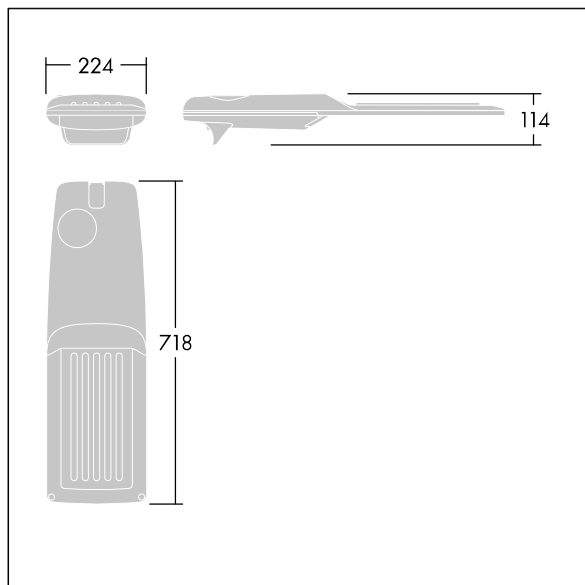

Isaro Pro

THORN

92904796 IP 72L50-740 EWR M BS 3550 CL2 M60 ANT

Isaro Pro

Luminaria vial LED (mediano) con 72 LEDs a 500mA con distribución fotométrica Extra Wide Road. Programable Driver LED. , IP66, IK09. Cuerpo en fundición aluminio (EN AC-44300), recubierto de polvo sinterizado con textura antracita (cercano a RAL7043). Acoplamiento: fundición aluminio (EN AC-44300), recubierto de polvo sinterizado con textura antracita (cercano a RAL7043). Cierre: vidrio de 5mm de espesor. Fijación: acero inoxidable. Con LED 4000K.

Dimensiones: 718 x 224 x 114 mm

Potencia de la luminaria: 106,1 W

Flujo luminoso de luminaria: 17099 lm

Rendimiento luminoso de las luminarias: 161 lm/W

Peso: 7,7 kg

Scx: 0.066 m²

TLG_ISRP_F_M_PDB_ANT.jpg

TLG_ISRP_M_LD2.wmf