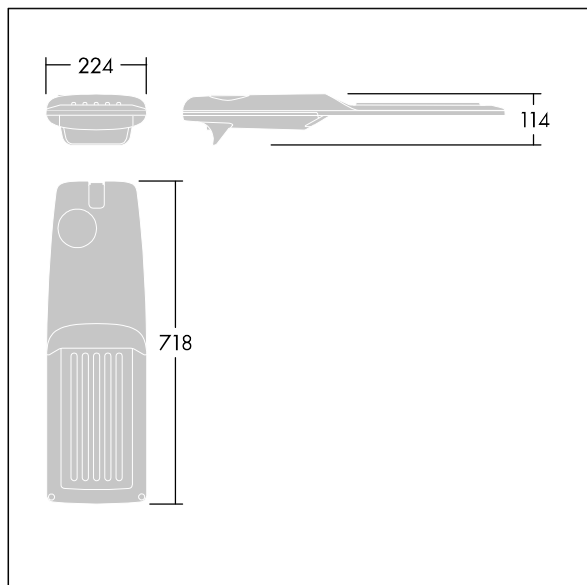

Isaro Pro

THORN

92904799 IP 72L50-740 EWS M BS 3550 CL2 M60 ANT

Isaro Pro

Luminaria vial LED (mediano) con 72 LEDs a 500mA con distribución fotométrica Extra Wide Street. Programable Driver LED. , IP66, IK09. Cuerpo en fundición aluminio (EN AC-44300), recubierto de polvo sinterizado con textura antracita (cercano a RAL7043). Acoplamiento: fundición aluminio (EN AC-44300), recubierto de polvo sinterizado con textura antracita (cercano a RAL7043). Cierre: vidrio de 5mm de espesor. Fijación: acero inoxidable. Con LED 4000K.

Dimensiones: 718 x 224 x 114 mm

Potencia de la luminaria: 106,1 W

Flujo luminoso de luminaria: 16747 lm

Rendimiento luminoso de las luminarias: 158 lm/W

Peso: 7,7 kg

Scx: 0.066 m²

TLG_ISRP_F_M_PDB_ANT.jpg

TLG_ISRP_M_LD2.wmf