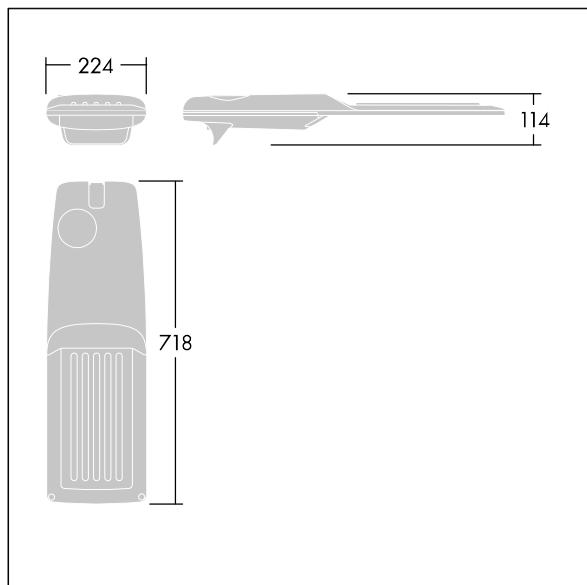

Dimensiones: 718 x 224 x 114 mm

Potencia de la luminaria: 106,1 W

Flujo luminoso de luminaria: 17002 lm

Rendimiento luminoso de las luminarias: 160 lm/W

Peso: 7,7 kg

Scx: 0.066 m<sup>2</sup>

TLG\_ISRP\_F\_M\_PDB\_ANT.jpg