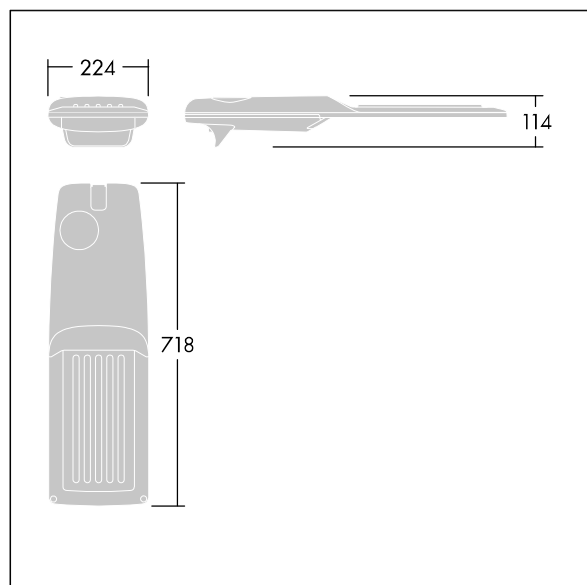

## Isaro Pro

Luminaria vial LED (mediano) con 72 LEDs a 500mA con distribución fotométrica. Programable Driver LED. , IP66, IK09. Cuerpo en fundición aluminio (EN AC-44300), recubierto de polvo sinterizado con textura antracita (cercano a RAL7043). Acoplamiento: fundición aluminio (EN AC-44300), recubierto de polvo sinterizado con textura antracita (cercano a RAL7043). Cierre: vidrio de 5mm de espesor. Fijación: acero inoxidable. Con LED 4000K.

Dimensiones: 718 x 224 x 114 mm

Potencia de la luminaria: 106,1 W

Flujo luminoso de luminaria: 17060 lm

Rendimiento luminoso de las luminarias: 161 lm/W

Peso: 7,7 kg

Scx: 0.066 m<sup>2</sup>

TLG\_ISRP\_F\_M\_PDB\_ANT.jpg