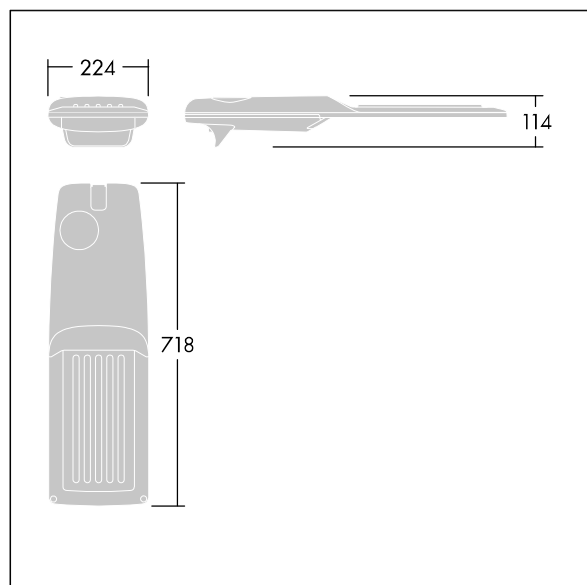

## Isaro Pro

Luminaria vial LED (mediano) con 72 LEDs a 500mA con distribución fotométrica. Programable Driver LED. , IP66, IK09. Cuerpo en fundición aluminio (EN AC-44300), recubierto de polvo sinterizado con textura antracita (cercano a RAL7043). Acoplamiento: fundición aluminio (EN AC-44300), recubierto de polvo sinterizado con textura antracita (cercano a RAL7043). Cierre: vidrio de 5mm de espesor. Fijación: acero inoxidable. Con LED 4000K.

Dimensiones: 718 x 224 x 114 mm

Potencia de la luminaria: 106,1 W

Flujo luminoso de luminaria: 17452 lm

Rendimiento luminoso de las luminarias: 164 lm/W

Peso: 7,7 kg

Scx: 0.066 m<sup>2</sup>

TLG\_ISRP\_F\_M\_PDB\_ANT.jpg