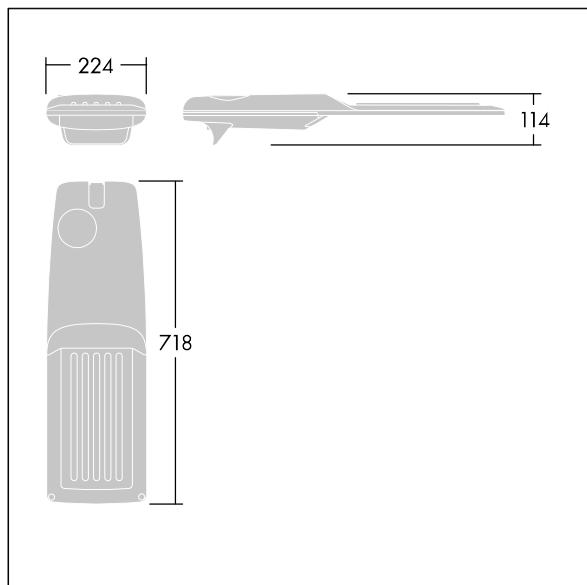

Dimensiones: 718 x 224 x 114 mm

Potencia de la luminaria: 149,3 W

Flujo luminoso de luminaria: 22407 lm

Rendimiento luminoso de las luminarias: 150 lm/W

Peso: 7,7 kg

Scx: 0.066 m<sup>2</sup>

TLG\_ISRP\_F\_M\_PDB\_ANT.jpg