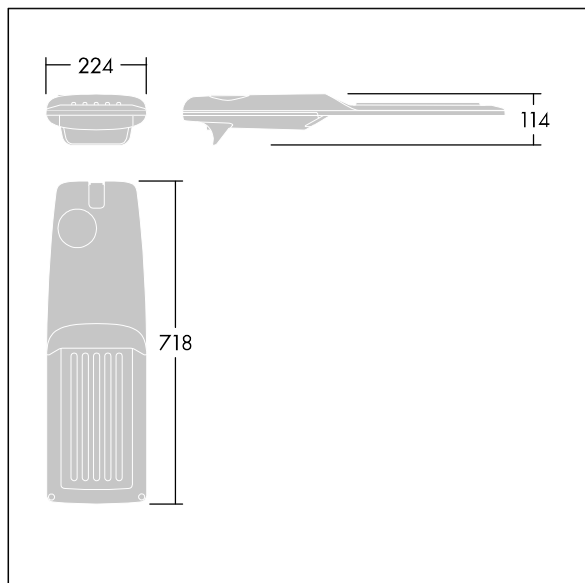

Isaro Pro

THORN

92904806 IP 72L35-740 SR M BS 3550 CL2 M60 ANT

Isaro Pro

Luminaria vial LED (mediano) con 72 LEDs a 350mA con distribución fotométrica. Programable Driver LED. , IP66, IK09. Cuerpo en fundición aluminio (EN AC-44300), recubierto de polvo sinterizado con textura antracita (cercano a RAL7043). Acoplamiento: fundición aluminio (EN AC-44300), recubierto de polvo sinterizado con textura antracita (cercano a RAL7043). Cierre: vidrio de 5mm de espesor. Fijación: acero inoxidable. Con LED 4000K.

Dimensiones: 718 x 224 x 114 mm

Potencia de la luminaria: 74,8 W

Flujo luminoso de luminaria: 12467 lm

Rendimiento luminoso de las luminarias: 167 lm/W

Peso: 7,7 kg

Scx: 0.066 m²

TLG_ISRP_F_M_PDB_ANT.jpg

TLG_ISRP_M_LD2.wmf