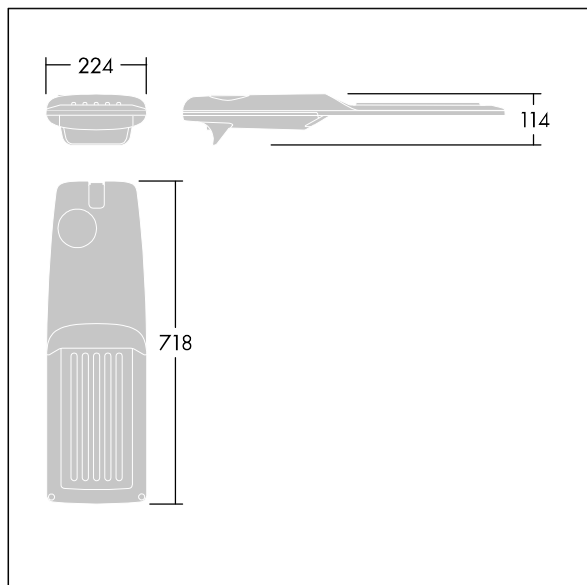

Isaro Pro

THORN

92904808 IP 72L70-740 RWT M BS 3550 CL2 M60 ANT

Isaro Pro

Luminaria vial LED (mediano) con 72 LEDs a 700mA con distribución fotométrica. Programable Driver LED. , IP66, IK09. Cuerpo en fundición aluminio (EN AC-44300), recubierto de polvo sinterizado con textura antracita (cercano a RAL7043). Acoplamiento: fundición aluminio (EN AC-44300), recubierto de polvo sinterizado con textura antracita (cercano a RAL7043). Cierre: vidrio de 5mm de espesor. Fijación: acero inoxidable. Con LED 4000K.

Dimensiones: 718 x 224 x 114 mm

Potencia de la luminaria: 149,3 W

Flujo luminoso de luminaria: 23578 lm

Rendimiento luminoso de las luminarias: 158 lm/W

Peso: 7,7 kg

Scx: 0.066 m²

TLG_ISRP_F_M_PDB_ANT.jpg

TLG_ISRP_M_LD2.wmf