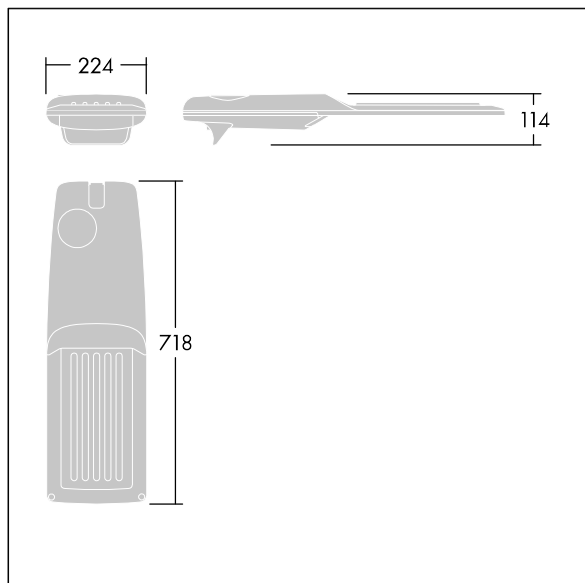

Dimensiones: 718 x 224 x 114 mm

Potencia de la luminaria: 149,3 W

Flujo luminoso de luminaria: 23578 lm

Rendimiento luminoso de las luminarias: 158 lm/W

Peso: 7,7 kg

Scx: 0.066 m<sup>2</sup>

TLG\_ISRP\_F\_M\_PDB\_ANT.jpg