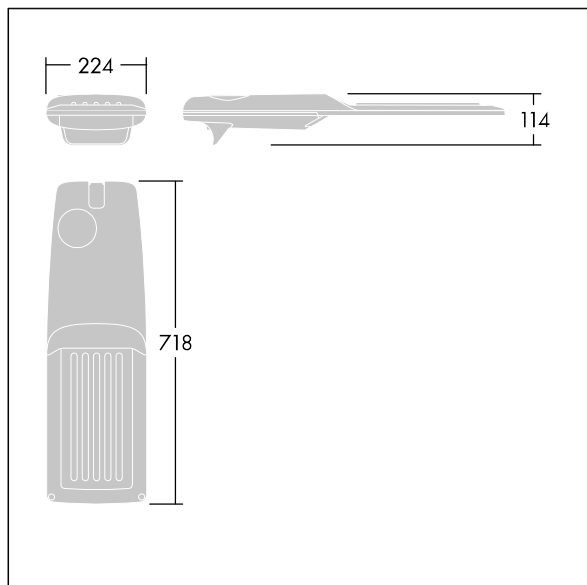

Dimensiones: 718 x 224 x 114 mm

Potencia de la luminaria: 149,3 W

Flujo luminoso de luminaria: 22719 lm

Rendimiento luminoso de las luminarias: 152 lm/W

Peso: 7,7 kg

Scx: 0.066 m<sup>2</sup>

TLG\_ISRP\_F\_M\_PDB\_ANT.jpg