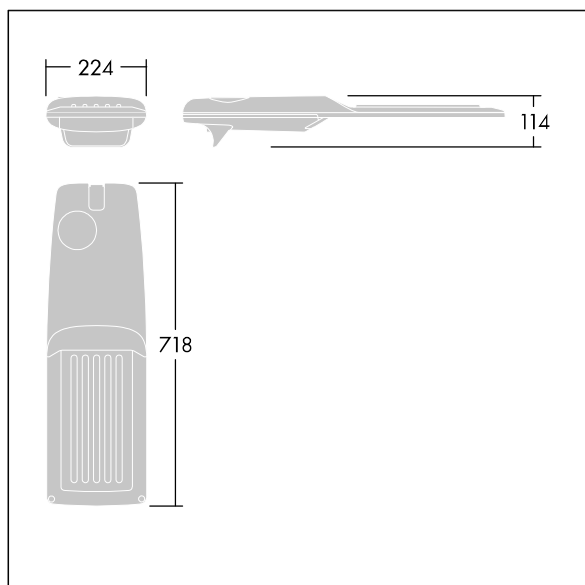

Isaro Pro

THORN

92904811 IP 72L70-740 WSC M BS 3550 CL2 M60 ANT

Isaro Pro

Luminaria vial LED (mediano) con 72 LEDs a 700mA con distribución fotométrica Wide Street & Comfort. Programable Driver LED. , IP66, IK09. Cuerpo en fundición aluminio (EN AC-44300), recubierto de polvo sinterizado con textura antracita (cercano a RAL7043). Acoplamiento: fundición aluminio (EN AC-44300), recubierto de polvo sinterizado con textura antracita (cercano a RAL7043). Cierre: vidrio de 5mm de espesor. Fijación: acero inoxidable. Con LED 4000K.

Dimensiones: 718 x 224 x 114 mm

Potencia de la luminaria: 149,3 W

Flujo luminoso de luminaria: 22667 lm

Rendimiento luminoso de las luminarias: 152 lm/W

Peso: 7,7 kg

Scx: 0.066 m²

TLG_ISRP_F_M_PDB_ANT.jpg

TLG_ISRP_M_LD2.wmf