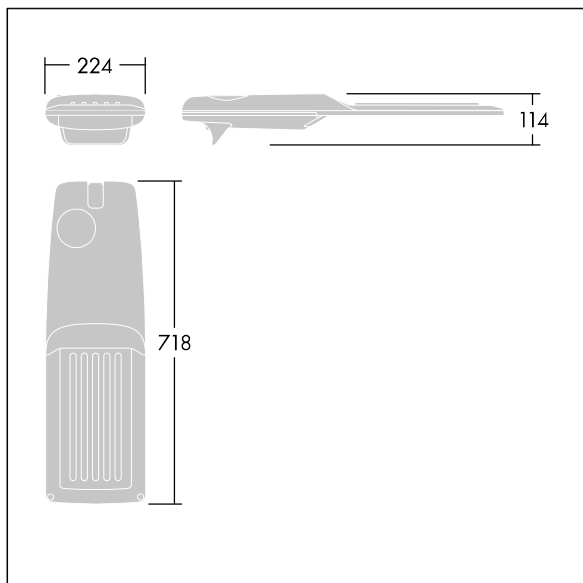

## Isaro Pro

Luminaria vial LED (mediano) con 72 LEDs a 700mA con distribución fotométrica Extra Wide Street. Programable Driver LED. , IP66, IK09. Cuerpo en fundición aluminio (EN AC-44300), recubierto de polvo sinterizado con textura antracita (cercano a RAL7043). Acoplamiento: fundición aluminio (EN AC-44300), recubierto de polvo sinterizado con textura antracita (cercano a RAL7043). Cierre: vidrio de 5mm de espesor. Fijación: acero inoxidable. Con LED 4000K.

Dimensiones: 718 x 224 x 114 mm

Potencia de la luminaria: 149,3 W

Flujo luminoso de luminaria: 22251 lm

Rendimiento luminoso de las luminarias: 149 lm/W

Peso: 7,7 kg

Scx: 0.066 m<sup>2</sup>

TLG\_ISRP\_F\_M\_PDB\_ANT.jpg