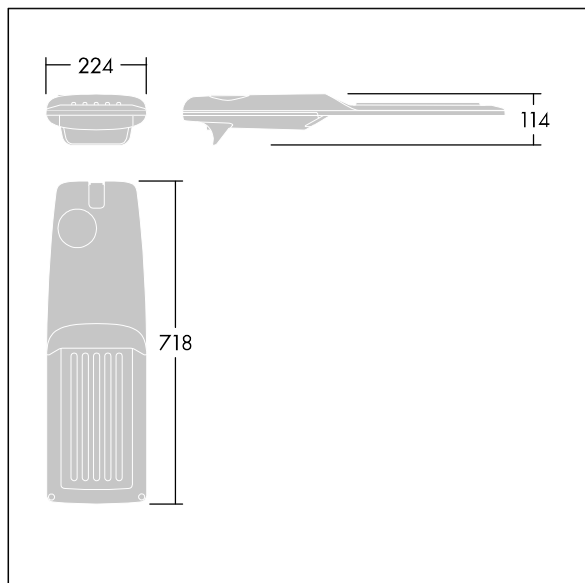

Isaro Pro

THORN

92904813 IP 72L70-740 EWC M BS 3550 CL2 M60 ANT

Isaro Pro

Luminaria vial LED (mediano) con 72 LEDs a 700mA con distribución fotométrica. Programable Driver LED. , IP66, IK09. Cuerpo en fundición aluminio (EN AC-44300), recubierto de polvo sinterizado con textura antracita (cercano a RAL7043). Acoplamiento: fundición aluminio (EN AC-44300), recubierto de polvo sinterizado con textura antracita (cercano a RAL7043). Cierre: vidrio de 5mm de espesor. Fijación: acero inoxidable. Con LED 4000K.

Dimensiones: 718 x 224 x 114 mm

Potencia de la luminaria: 149,3 W

Flujo luminoso de luminaria: 22667 lm

Rendimiento luminoso de las luminarias: 152 lm/W

Peso: 7,7 kg

Scx: 0.066 m²

TLG_ISRP_F_M_PDB_ANT.jpg

TLG_ISRP_M_LD2.wmf