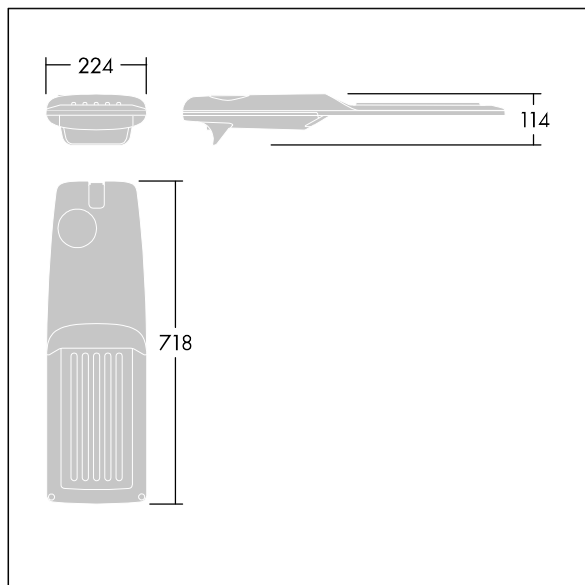

Isaro Pro

THORN

92904814 IP 72L70-740 IVS M BS 3550 CL2 M60 ANT

Isaro Pro

Luminaria vial LED (mediano) con 72 LEDs a 700mA con distribución fotométrica Paso de peatones. Programable Driver LED. , IP66, IK09. Cuerpo en fundición aluminio (EN AC-44300), recubierto de polvo sinterizado con textura antracita (cercano a RAL7043). Acoplamiento: fundición aluminio (EN AC-44300), recubierto de polvo sinterizado con textura antracita (cercano a RAL7043). Cierre: vidrio de 5mm de espesor. Fijación: acero inoxidable. Con LED 4000K.

Dimensiones: 718 x 224 x 114 mm

Potencia de la luminaria: 149,3 W

Flujo luminoso de luminaria: 22589 lm

Rendimiento luminoso de las luminarias: 151 lm/W

Peso: 7,7 kg

Scx: 0.066 m²

TLG_ISRP_F_M_PDB_ANT.jpg

TLG_ISRP_M_LD2.wmf