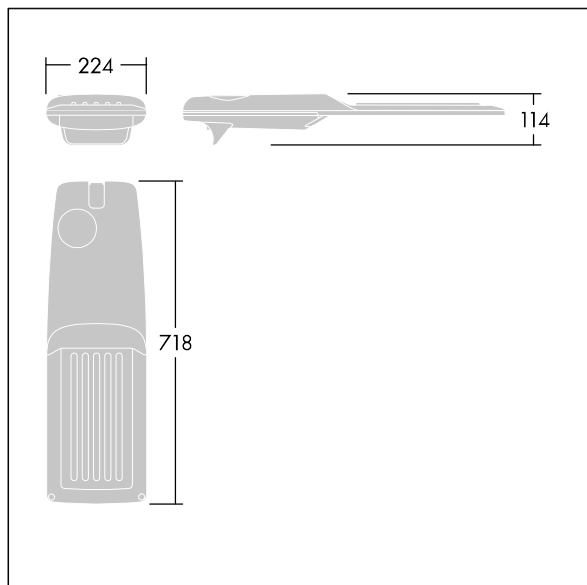

Isaro Pro

THORN

92904814 IP 72L70-740 IVS M BS 3550 CL2 M60 ANT

Isaro Pro

Luminaria vial LED (mediano) con 72 LEDs a 700mA con distribución fotométrica Paso de peatones. Programable Driver LED. , IP66, IK09. Cuerpo en fundición aluminio (EN AC-44300), recubierto de polvo sinterizado con textura antracita (cercano a RAL7043). Acoplamiento: fundición aluminio (EN AC-44300), recubierto de polvo sinterizado con textura antracita (cercano a RAL7043). Cierre: vidrio de 5mm de espesor. Fijación: acero inoxidable. Con LED 4000K.

Dimensiones: 718 x 224 x 114 mm

Potencia de la luminaria: 149,3 W

Flujo luminoso de luminaria: 22589 lm

Rendimiento luminoso de las luminarias: 151 lm/W

Peso: 7,7 kg

Scx: 0.066 m²

Este producto contiene una fuente luminosa de la clase de eficiencia energética E.