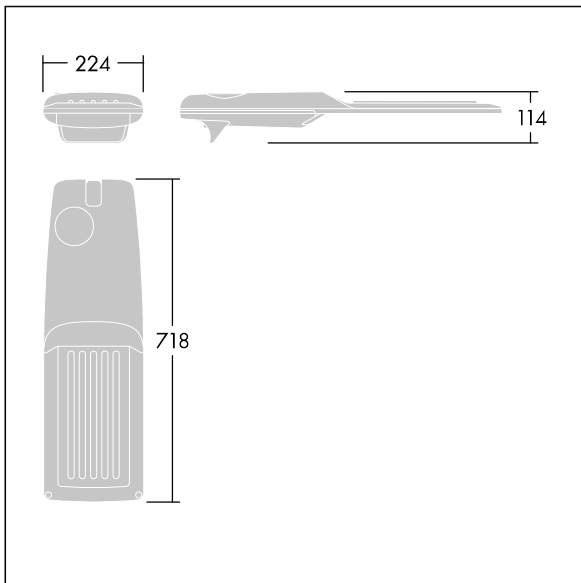

Dimensiones: 718 x 224 x 114 mm

Potencia de la luminaria: 149,3 W

Flujo luminoso de luminaria: 22667 lm

Rendimiento luminoso de las luminarias: 152 lm/W

Peso: 7,7 kg

Scx: 0.066 m<sup>2</sup>

TLG\_ISRP\_F\_M\_PDB\_ANT.jpg