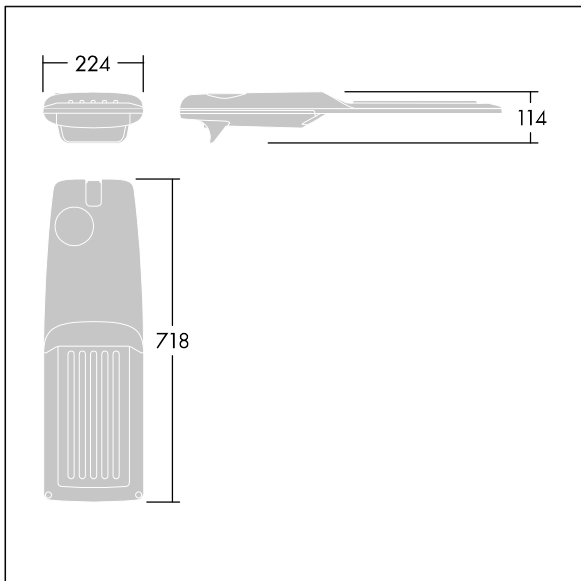

Dimensiones: 718 x 224 x 114 mm

Potencia de la luminaria: 149,3 W

Flujo luminoso de luminaria: 22667 lm

Rendimiento luminoso de las luminarias: 152 lm/W

Peso: 7,7 kg

Scx: 0.066 m<sup>2</sup>

TLG\_ISRP\_F\_M\_PDB\_ANT.jpg