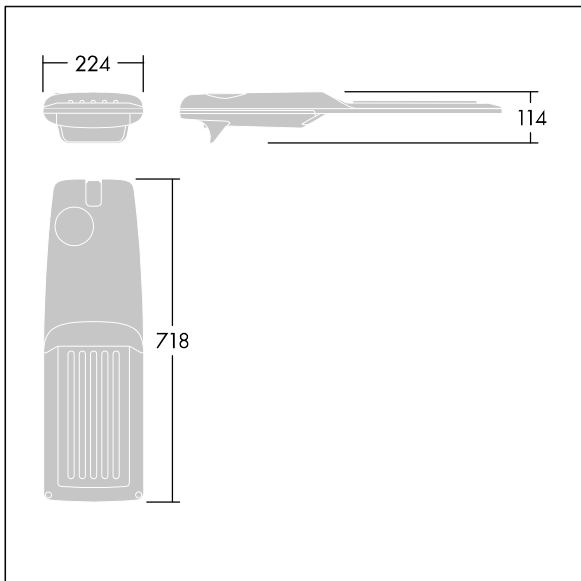

Isaro Pro

THORN

92904817 IP 72L70-740 WR M BS 3550 CL2 M60 ANT

Isaro Pro

Luminaria vial LED (mediano) con 72 LEDs a 700mA con distribución fotométrica Wide Road. Programable Driver LED. , IP66, IK09. Cuerpo en fundición aluminio (EN AC-44300), recubierto de polvo sinterizado con textura antracita (cercano a RAL7043). Acoplamiento: fundición aluminio (EN AC-44300), recubierto de polvo sinterizado con textura antracita (cercano a RAL7043). Cierre: vidrio de 5mm de espesor. Fijación: acero inoxidable. Con LED 4000K.

Dimensiones: 718 x 224 x 114 mm
Potencia de la luminaria: 149,3 W
Flujo luminoso de luminaria: 23213 lm
Rendimiento luminoso de las luminarias: 155 lm/W
Peso: 7,7 kg
Scx: 0.066 m²

TLG_ISRP_F_M_PDB_ANT.jpg