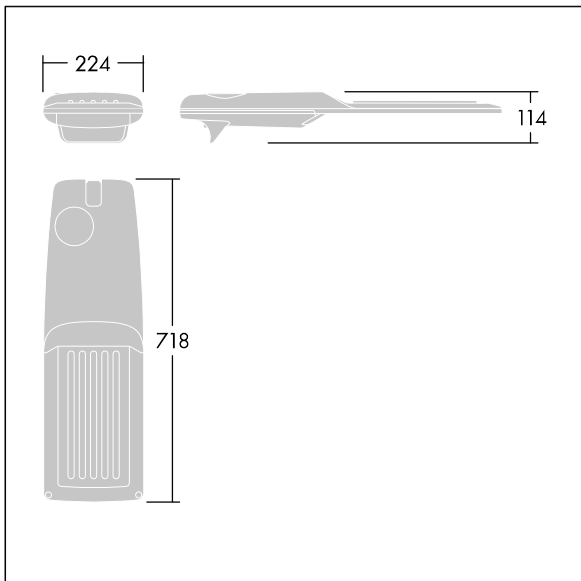

## Isaro Pro

Luminaria vial LED (mediano) con 72 LEDs a 700mA con distribución fotométrica Wide Road. Programable Driver LED. , IP66, IK09. Cuerpo en fundición aluminio (EN AC-44300), recubierto de polvo sinterizado con textura antracita (cercano a RAL7043). Acoplamiento: fundición aluminio (EN AC-44300), recubierto de polvo sinterizado con textura antracita (cercano a RAL7043). Cierre: vidrio de 5mm de espesor. Fijación: acero inoxidable. Con LED 4000K.

Dimensiones: 718 x 224 x 114 mm

Potencia de la luminaria: 149,3 W

Flujo luminoso de luminaria: 23213 lm

Rendimiento luminoso de las luminarias: 155 lm/W

Peso: 7,7 kg

Scx: 0.066 m<sup>2</sup>

TLG\_ISRP\_F\_M\_PDB\_ANT.jpg