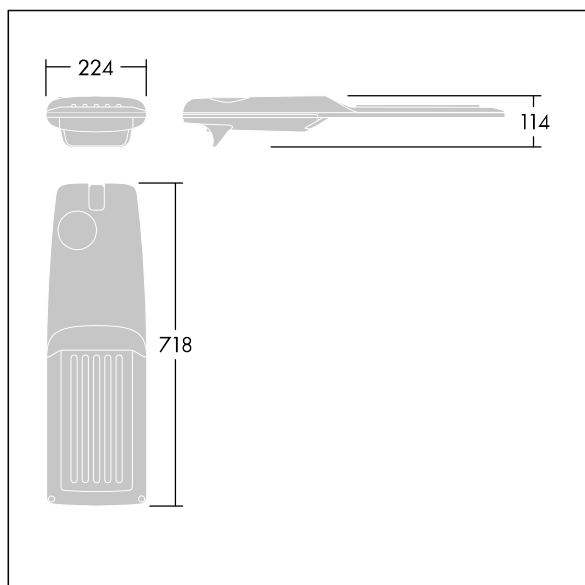

Isaro Pro

THORN

92904721 IP 48L50-740 EWS M BS 3550 CL2 M60 ANT

Isaro Pro

Luminaria vial LED (mediano) con 48 LEDs a 500mA con distribución fotométrica Extra Wide Street. Programable Driver LED. , IP66, IK09. Cuerpo en fundición aluminio (EN AC-44300), recubierto de polvo sinterizado con textura antracita (cercano a RAL7043). Acoplamiento: fundición aluminio (EN AC-44300), recubierto de polvo sinterizado con textura antracita (cercano a RAL7043). Cierre: vidrio de 5mm de espesor. Fijación: acero inoxidable. Con LED 4000K.

Dimensiones: 718 x 224 x 114 mm

Potencia de la luminaria: 70,4 W

Flujo luminoso de luminaria: 11264 lm

Rendimiento luminoso de las luminarias: 160 lm/W

Peso: 7,4 kg

Scx: 0.066 m²

TLG_ISRP_F_M_PDB_ANT.jpg

TLG_ISRP_M_LD2.wmf